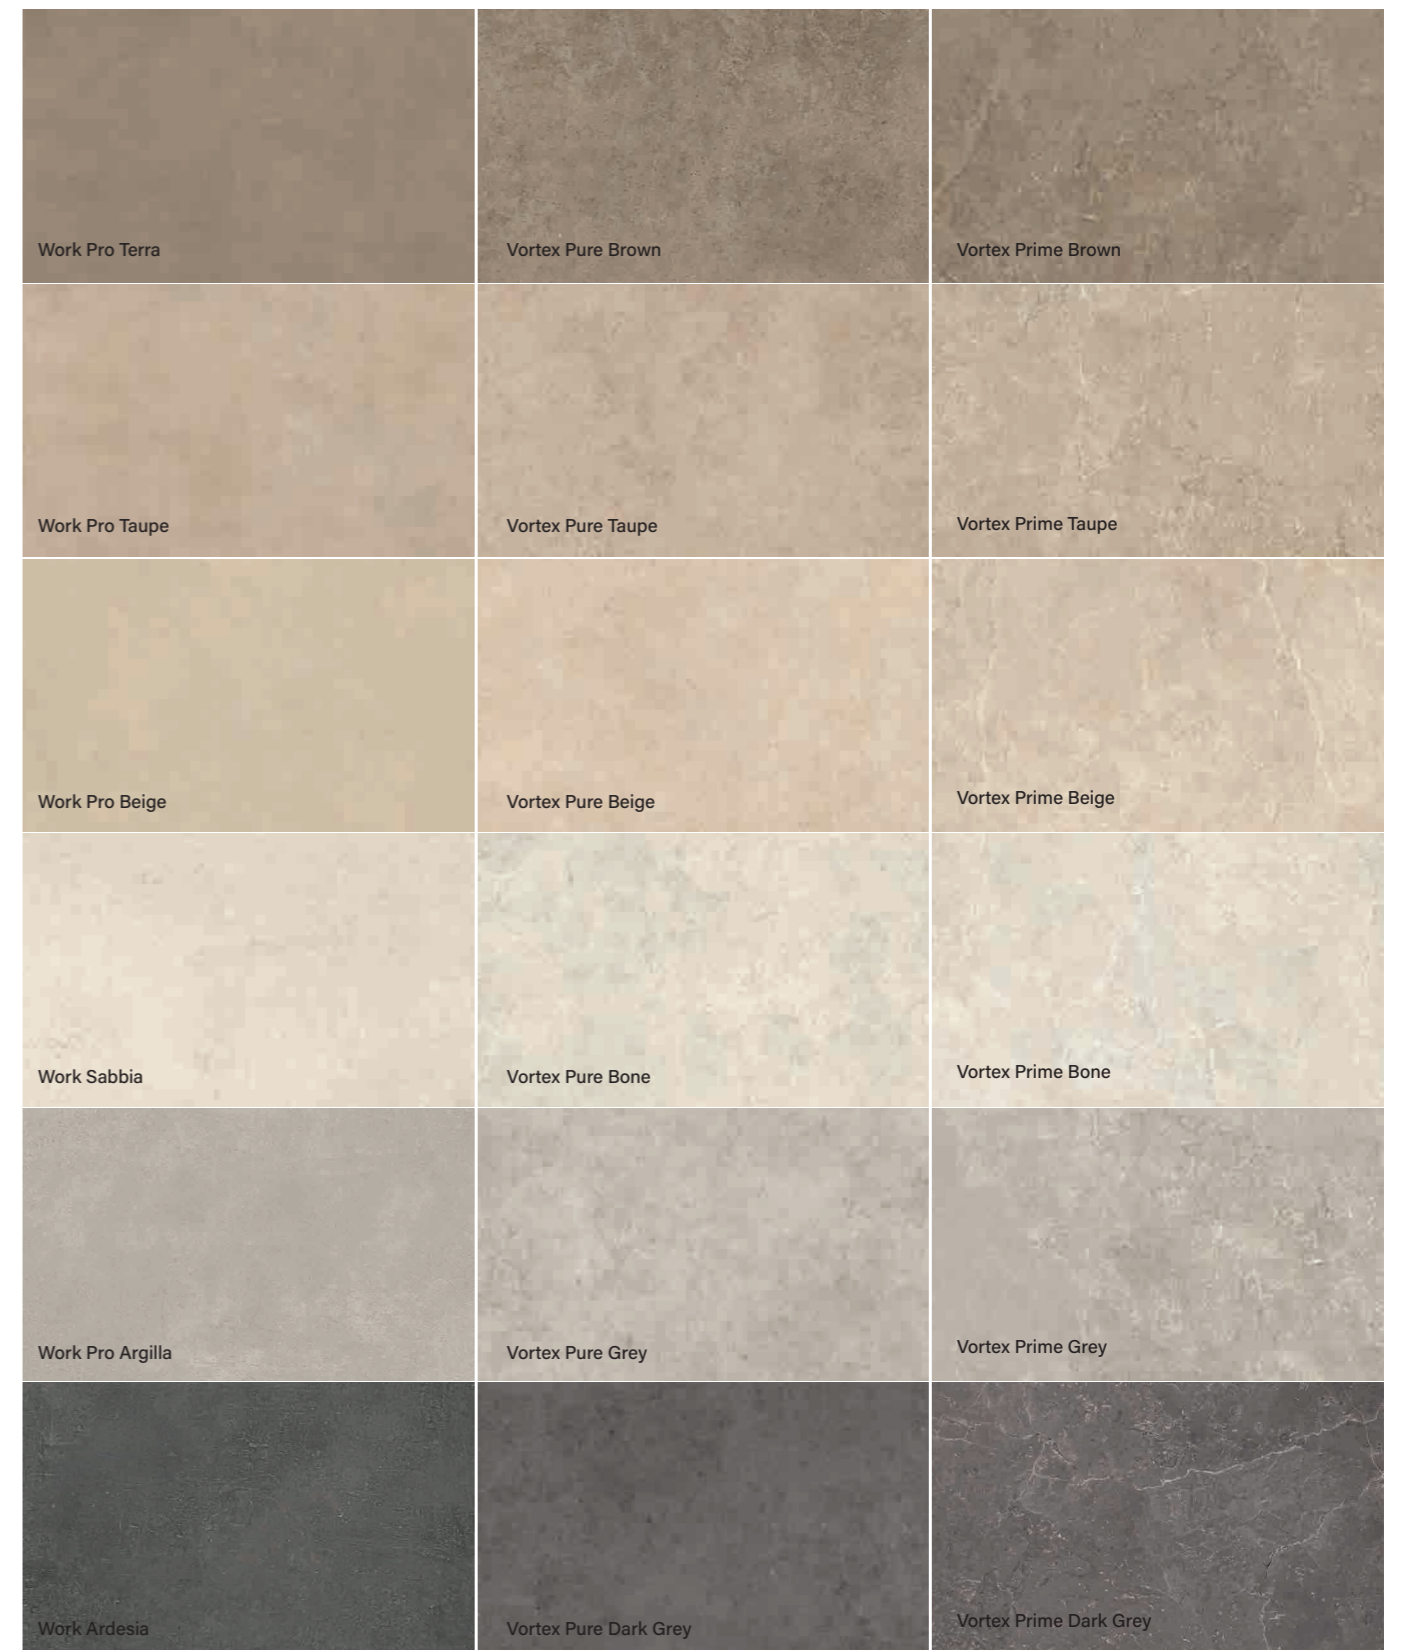

Ausdrucksstärke, Persönlichkeit und unvollkommene Texturen sind die Elemente, die Work charakterisieren.
Die Materialität des Betons erhält neues Leben im Licht grafischer Experimente, die die Ära einer im Entstehen begriffenen Moderne weihen. Ein scheinbar rauer Effekt, der farbliche Unregelmäßigkeiten und Unebenheiten in den Texturen vorschlägt, verbirgt eine exklusive Raffinesse, die nur in einer natürlichen Realität zu finden ist.

il mix perfetto

La collezione Work Pro si apre anche a nuove possibilità progettuali grazie al perfetto abbinamento con la serie Vortex, creando un dialogo raffinato tra due mondi materici: cemento e pietra.

La sofisticata finitura effetto cemento di Work Pro si integra con naturalezza alle superfici di Vortex, generando combinazioni armoniche o a contrasto, in base all'identità dello spazio.

Questa sinergia tra texture diverse consente di sperimentare accostamenti inediti anche all'interno dello stesso ambiente, fondendo estetiche urbane e naturali in un equilibrio dinamico. Che si tratti di spazi residenziali, commerciali o di architetture complesse, l'incontro tra le due collezioni amplia le possibilità espressive e offre soluzioni coerenti e contemporanee.

La varietà di formati, colori e finiture delle due linee rende possibile una progettazione fluida e trasversale, capace di rispondere con stile a ogni esigenza funzionale e stilistica.