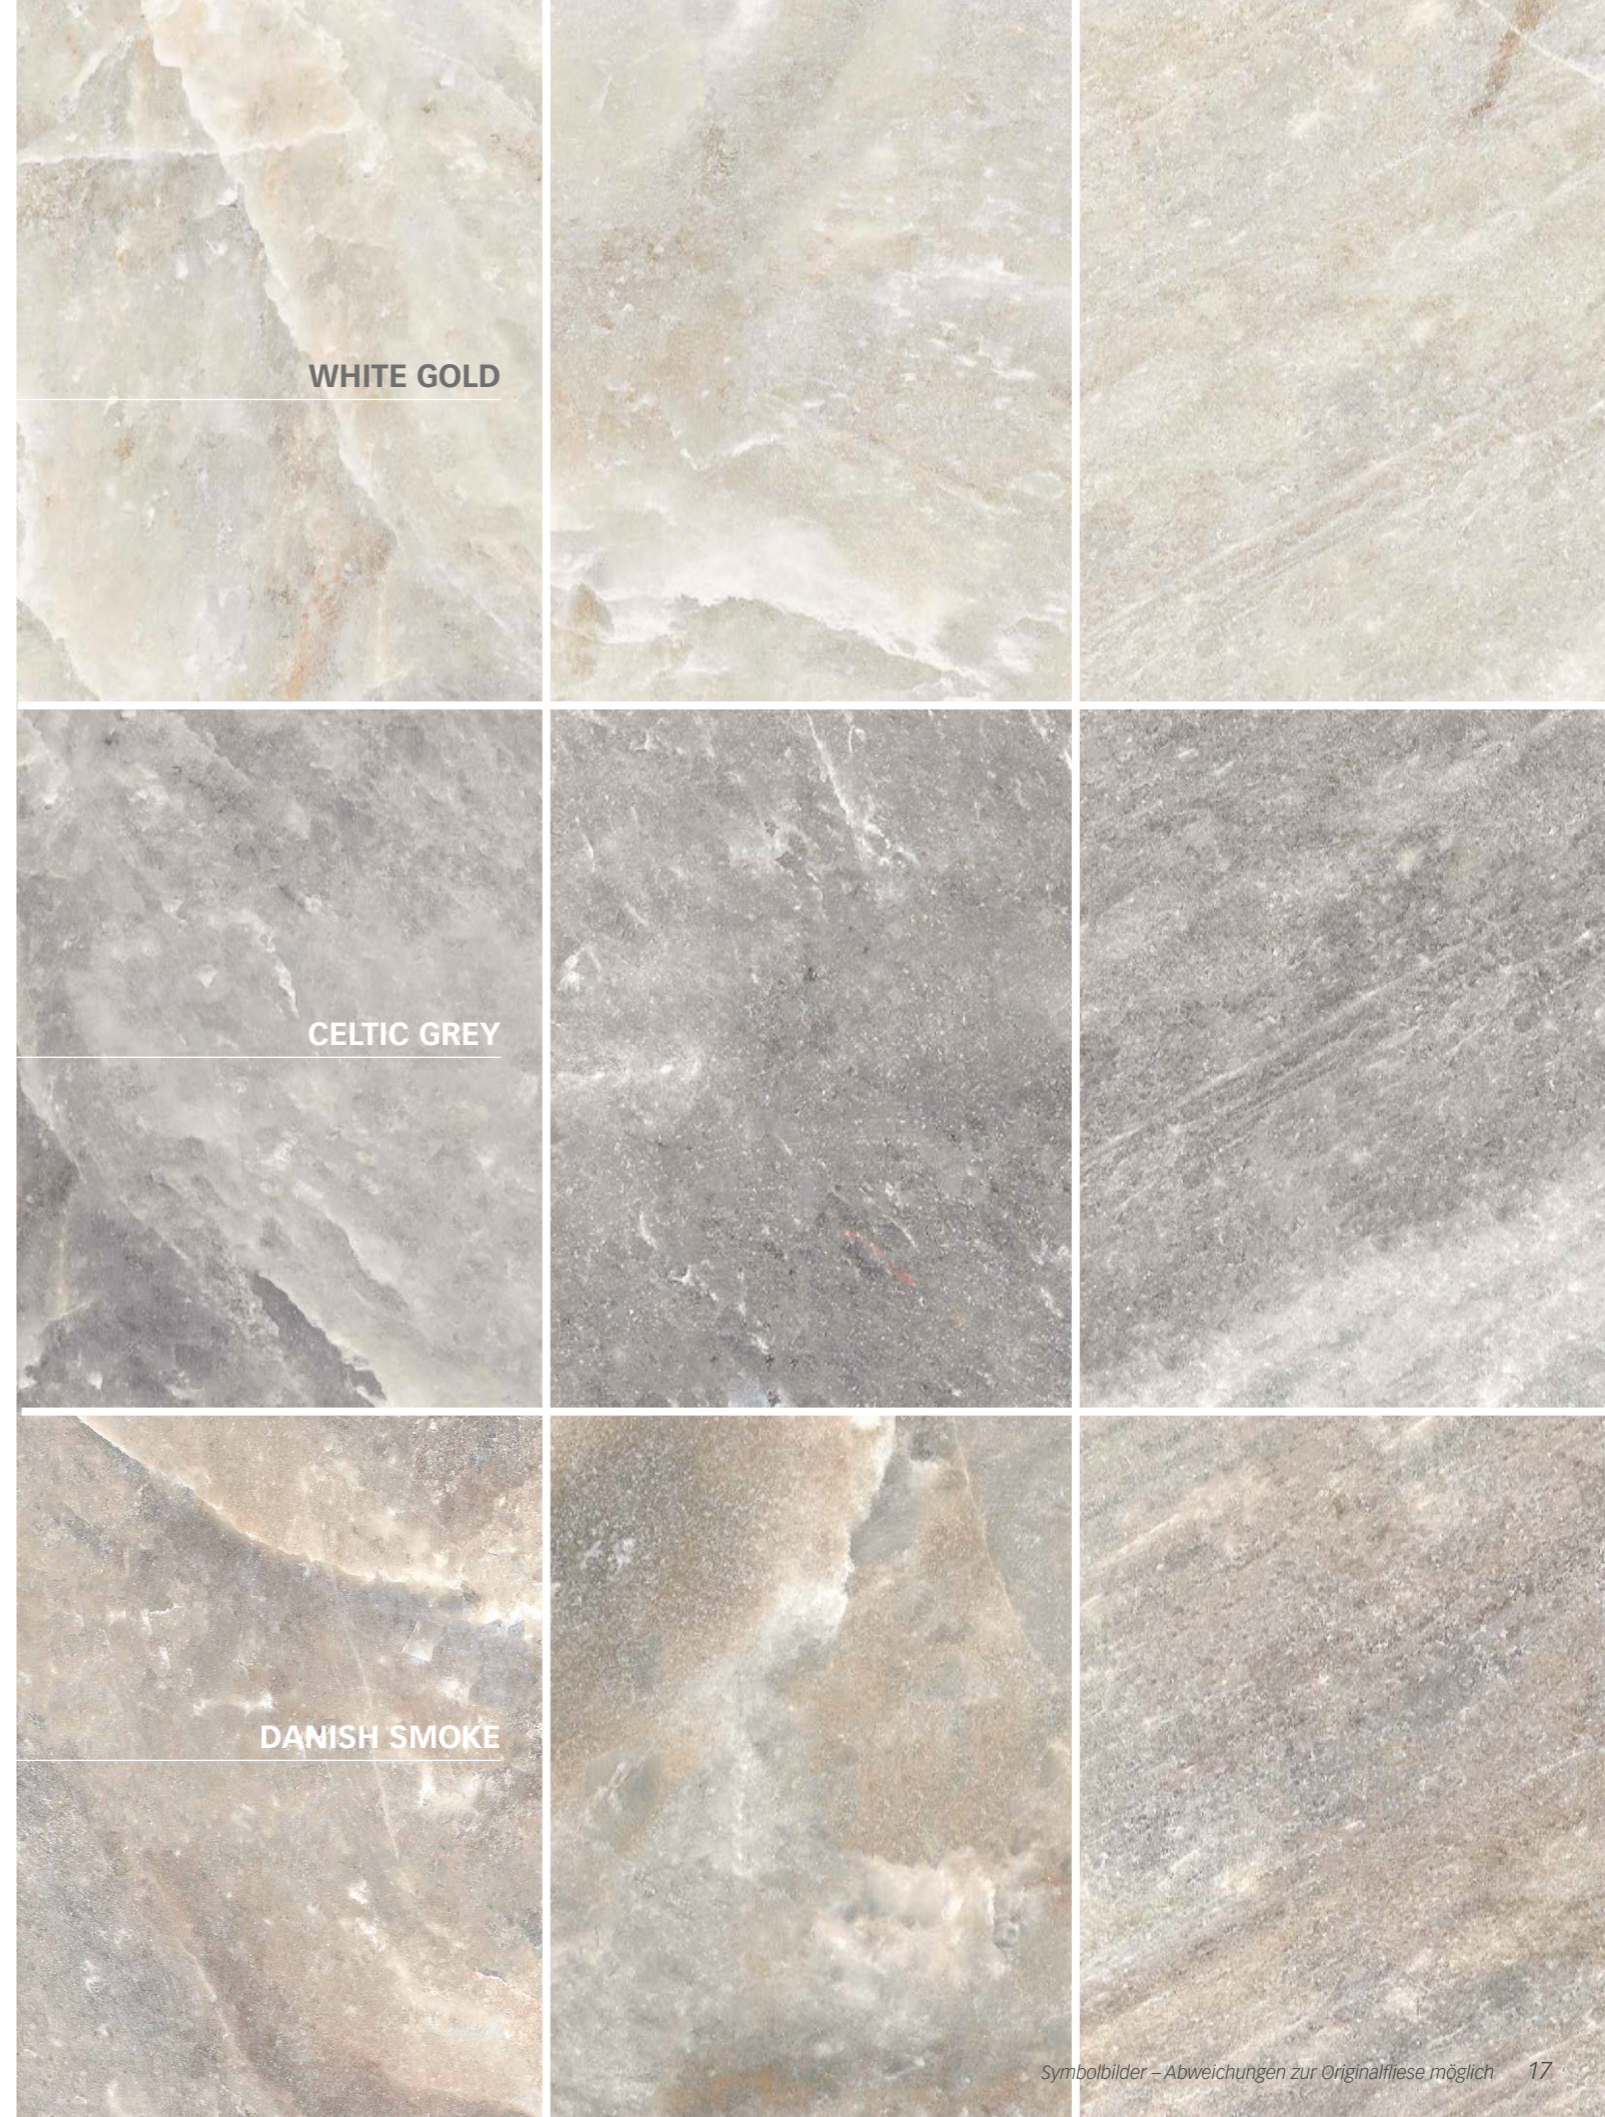

ROCK SALT

LAGERWARE:

WHITE GOLD

L 119,7x119,7 CRM10035 R10/B
MAGNUM

119,7x59,7 CRM10032 R10/B

59,7x59,7 CRM10029 R10/B

CELTIC GREY

L 119,7x119,7 CRM10036 R10/B
MAGNUM

119,7x59,7 CRM10033 R10/B

59,7x59,7 CRM10030 R10/B

DANISH SMOKE

L 119,7x119,7 CRM10037 R10/B
MAGNUM

119,7x59,7 CRM10034 R10/B

59,7x59,7 CRM10031 R10/B

KOLLEKTIONSÜBERSICHT:

V4 Extremes Farbspiel
2cm Terrassenplatte erhältlich

WHITE GOLD	CELTIC GREY	DANISH SMOKE
240x120x0,6 Naturale (R10) SB	240x120x0,6 Naturale (R10) SB	240x120x0,6 Naturale (R10) SB
240x120x0,6 LUCIDO SB	240x120x0,6 LUCIDO SB	240x120x0,6 LUCIDO SB
120x120x0,6 Naturale (R10) CRM10035	120x120x0,6 Naturale (R10) CRM10036	120x120x0,6 Naturale (R10) CRM10037
120x120x0,6 LUCIDO SB	120x120x0,6 LUCIDO SB	120x120x0,6 LUCIDO SB
120x60x0,9 Naturale (R10) CRM10032	120x60x0,9 Naturale (R10) CRM10033	120x60x0,9 Naturale (R10) CRM10034
120x60x0,6 LUCIDO SB	120x60x0,6 LUCIDO SB	120x60x0,6 LUCIDO SB