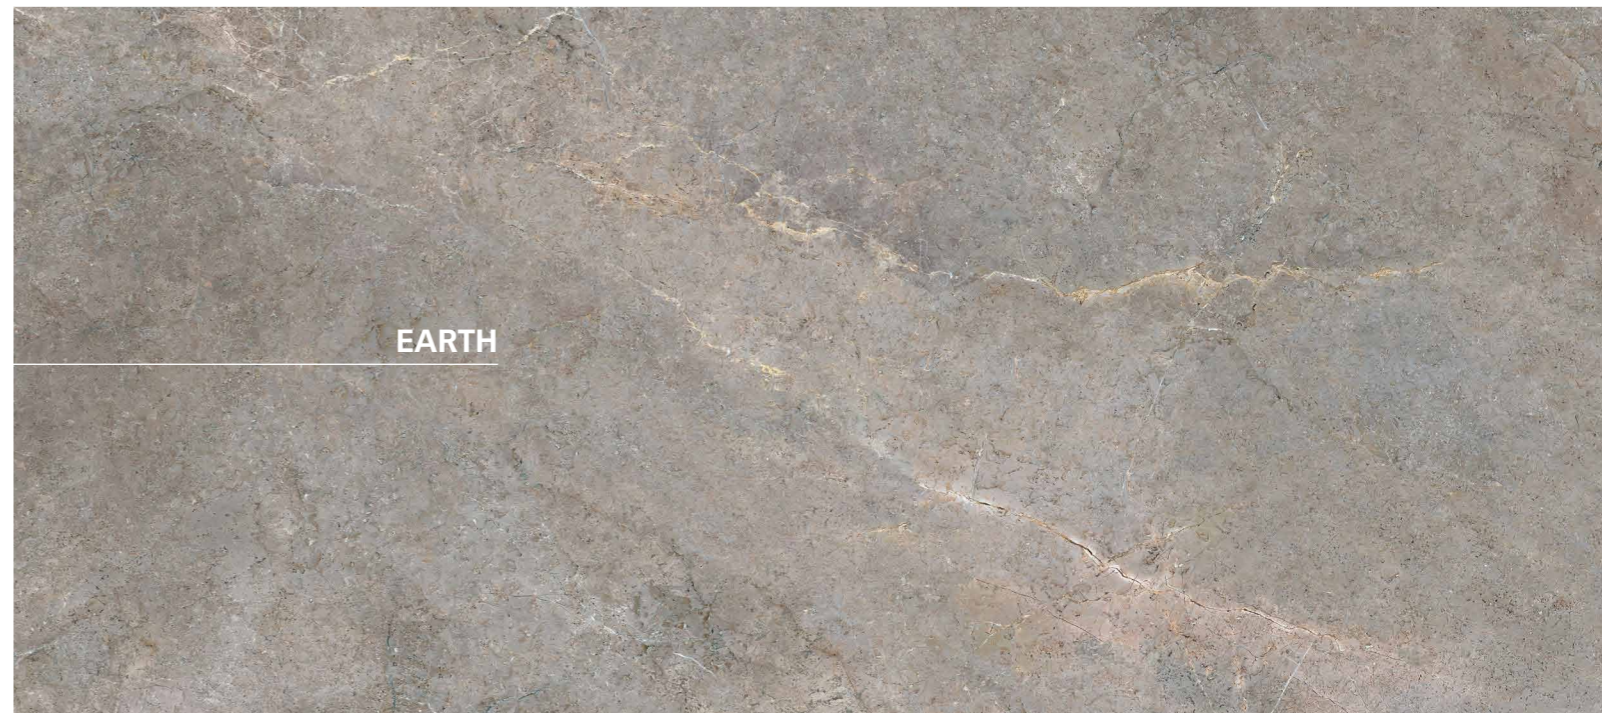

EARTH

KOLLEKTIONSÜBERSICHT:

V4 Extremes Farbspiel

2cm Terrassenplatte erhältlich

WHITE	DESERT	EARTH	GRAY	DARK
278x120x0,6 LEA10007	278x120x0,6 SB	278x120x0,6 SB	278x120x0,6 SB	278x120x0,6 SB
120x120x0,6 LEA10004	120x120x0,6 SB	120x120x0,6 LEA10005	120x120x0,6 SB	120x120x0,6 LEA10006
120x120x0,65 SB	120x120x0,65 SB	120x120x0,65 SB	120x120x0,65 SB	120x120x0,65 SB
120x60x0,6 LEA10001	120x60x0,6 SB	120x60x0,6 LEA10002	120x60x0,6 SB	120x60x0,6 LEA10003
120x60x0,95 SB	120x60x0,95 SB	120x60x0,95 SB	120x60x0,95 SB	120x60x0,95 SB
60x60x0,95 SB	60x60x0,95 SB	60x60x0,95 SB	60x60x0,95 SB	60x60x0,95 SB
60x30x0,95 SB	60x30x0,95 SB	60x30x0,95 SB	60x30x0,95 SB	60x30x0,95 SB