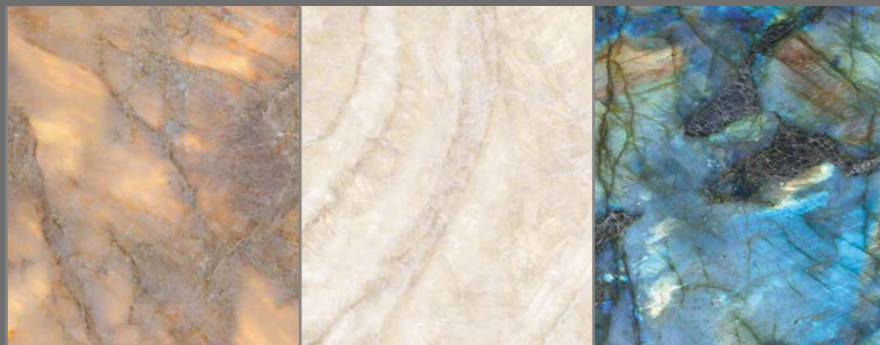

 **XL** 277,8x119,8 EMI10479

IVORY GIOIELLO 

KOLLEKTIONSÜBERSICHT:

V3 Starkes Farbspiel

GOLDEN AMBRA 

IVORY GIOIELLO 

LABRADORITE 

278x120x0,65
EMI10480