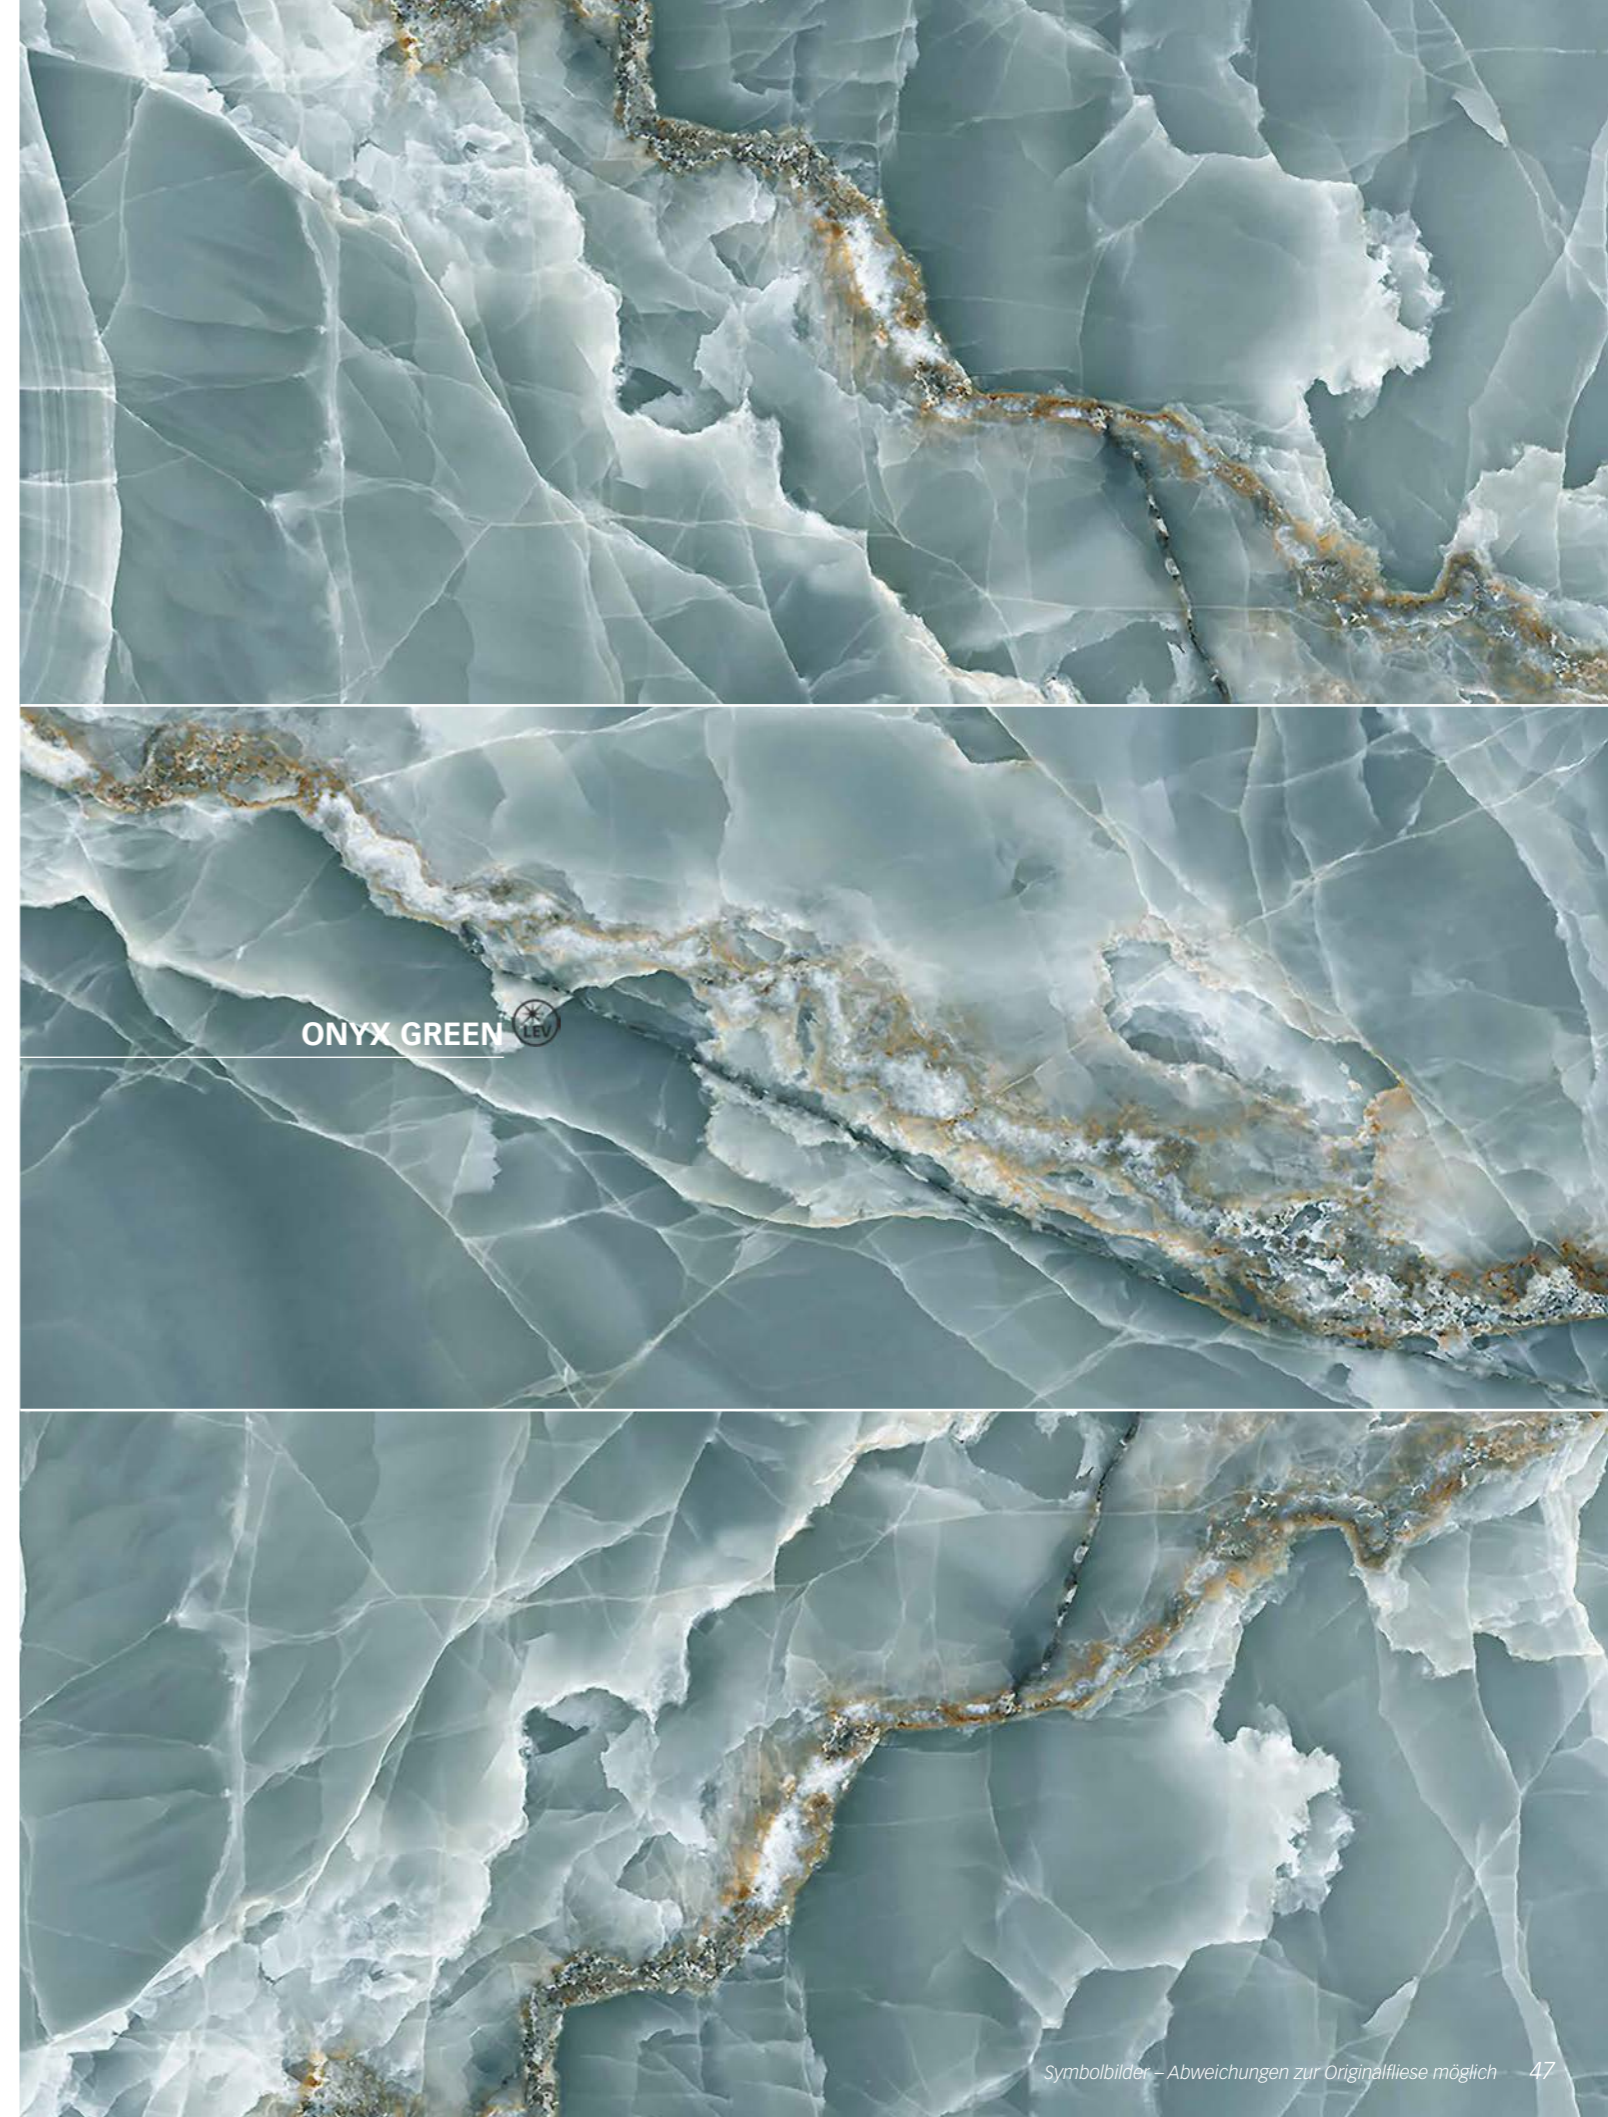

ONYX GREEN

Symbolbilder – Abweichungen zur Originalfliese möglich 47