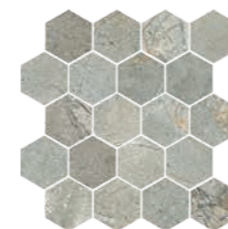

3D Boiserie 18,4x120 - 7"x48"

Taupe

Beige

White

Light Grey

CRUST 33

Esagona 29,4x27 - 11 1/2"x10 1/2"

Taupe