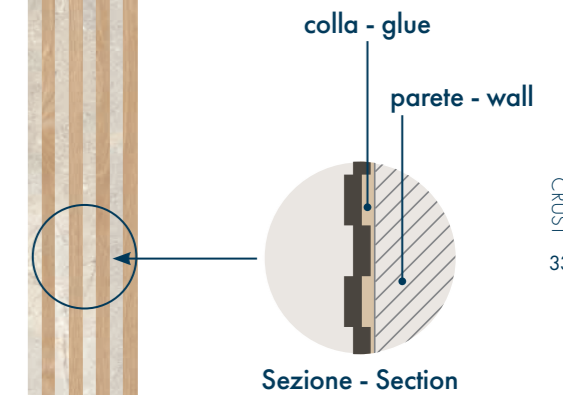

3D Boiserie 18,4x120 - 7"x48"

Taupe

Beige

White

Light Grey

CRUST 33

Esagona 29,4x27 - 11 1/2"x10 1/2"

Taupe