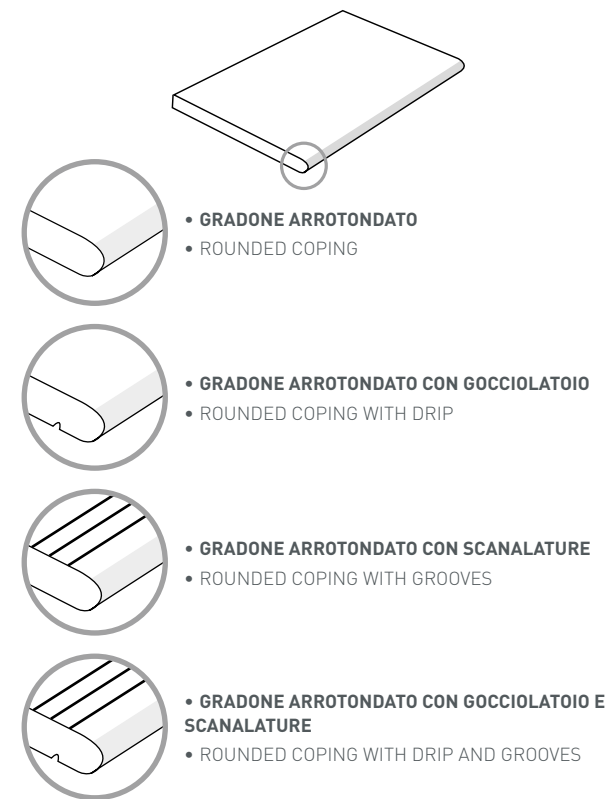

OUTDOOR R11

RETTIFICATO RECTIFIED 60X60 24"x24" $\cong 20\text{MM}|3/4"$ $\cong 30\text{MM}|1 1/4"$
NATURALE NATURAL 45X45 18"x18" $\cong 20\text{MM}|3/4"$
RETTIFICATO RECTIFIED 40,5X81 16"x32" 81X81 32"x32" $\cong 17\text{MM}|1 1/16"$

ecodado+™ Group

SCOUT

303632 Scout Beige Rettificato 60x60 24"x24" - SP 30 mm	303576 New Scout Fog Naturale 45x45 18"x18" - SP 20 mm	303631 Scout Smoke Rettificato 60x60 24"x24" - SP 30 mm	303623 New Scout White Rettificato 60x60 24"x24" - SP 20 mm
303575 New Scout Beige Naturale 45x45 18"x18" - SP 20 mm	303571 New Scout Fog Rettificato 60x60 24"x24" - SP 20 mm	303574 New Scout Smoke Naturale 45x45 18"x18" - SP 20 mm	
303569 New Scout Beige Rettificato 60x60 24"x24" - SP 20 mm	302838 Scout Fog Rettificato 81x81 32"x32" - SP 17 mm	303570 New Scout Smoke Rettificato 60x60 24"x24" - SP 20 mm	303633 Scout Black Rettificato 60x60 24"x24" - SP 30 mm
302837 Scout Beige Rettificato 81x81 32"x32" - SP 17 mm	302940 Scout Fog Rettificato 40,5x81 16"x32" - SP 17 mm	302839 Scout Smoke Rettificato 81x81 32"x32" - SP 17 mm	303572 New Scout Black Rettificato 60x60 24"x24" - SP 20 mm
302941 Scout Beige Rettificato 40,5x81 16"x32" - SP 17 mm		302942 Scout Smoke Rettificato 40,5x81 16"x32" - SP 17 mm	

PEZZI SPECIALI SU RICHIESTA SPECIAL PIECES ON DEMAND