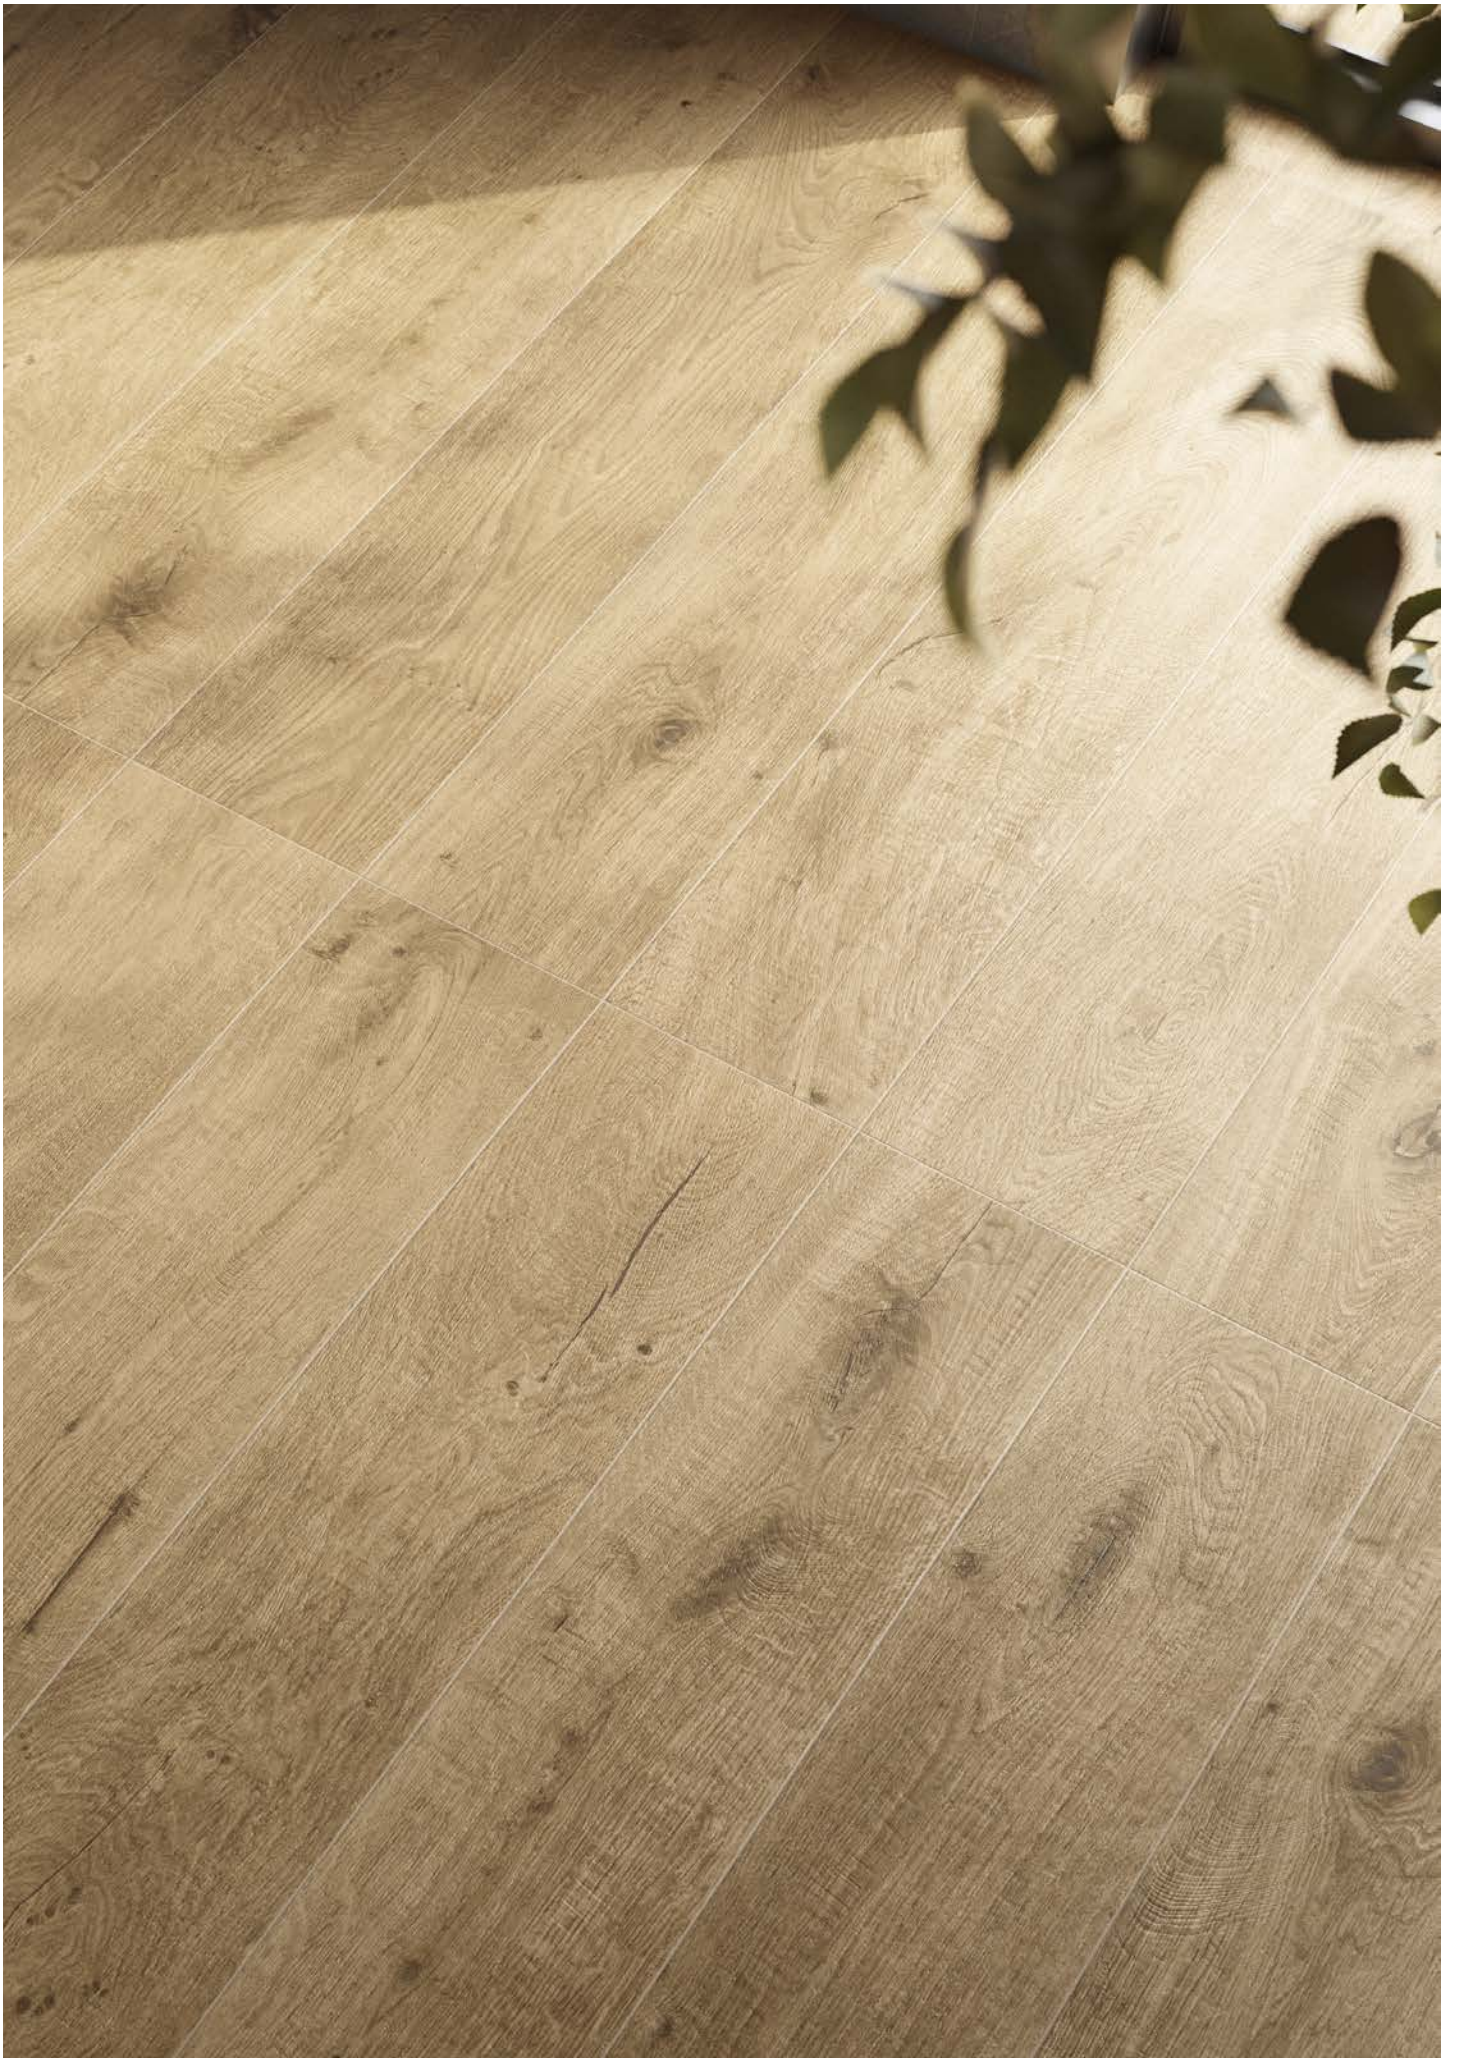

# BOSCO

30x120,8 rt

| V3 | R11 | A+B+C |

20mm

QUERCIA 30x120,8 rt 20mm