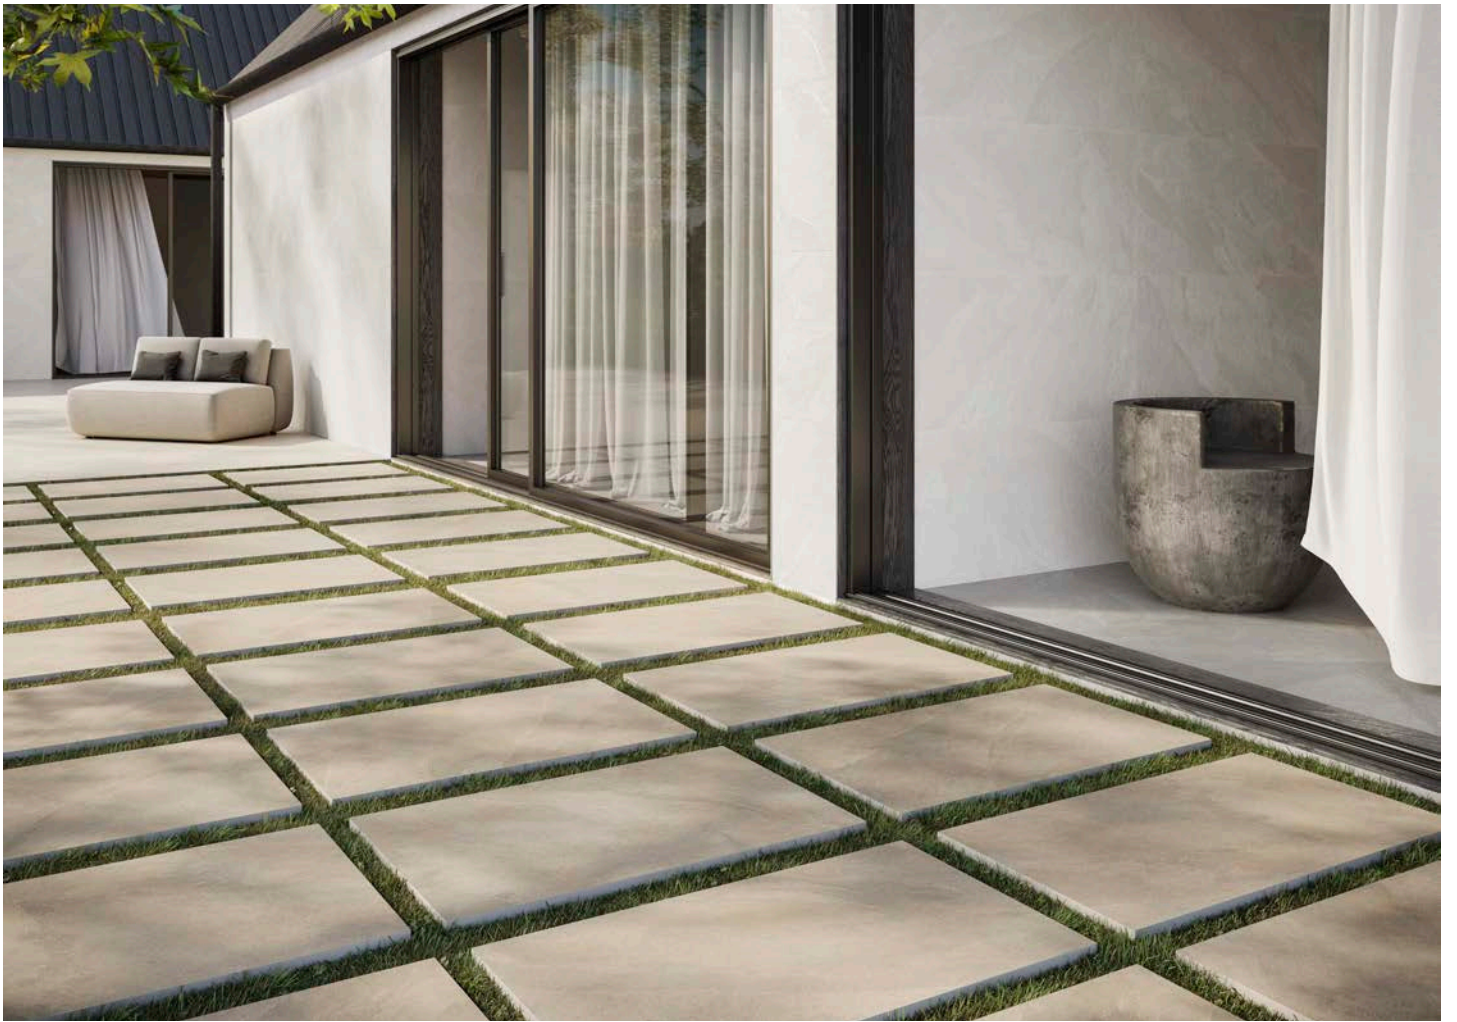

CORDA 60,4X90,4 rt 20mm