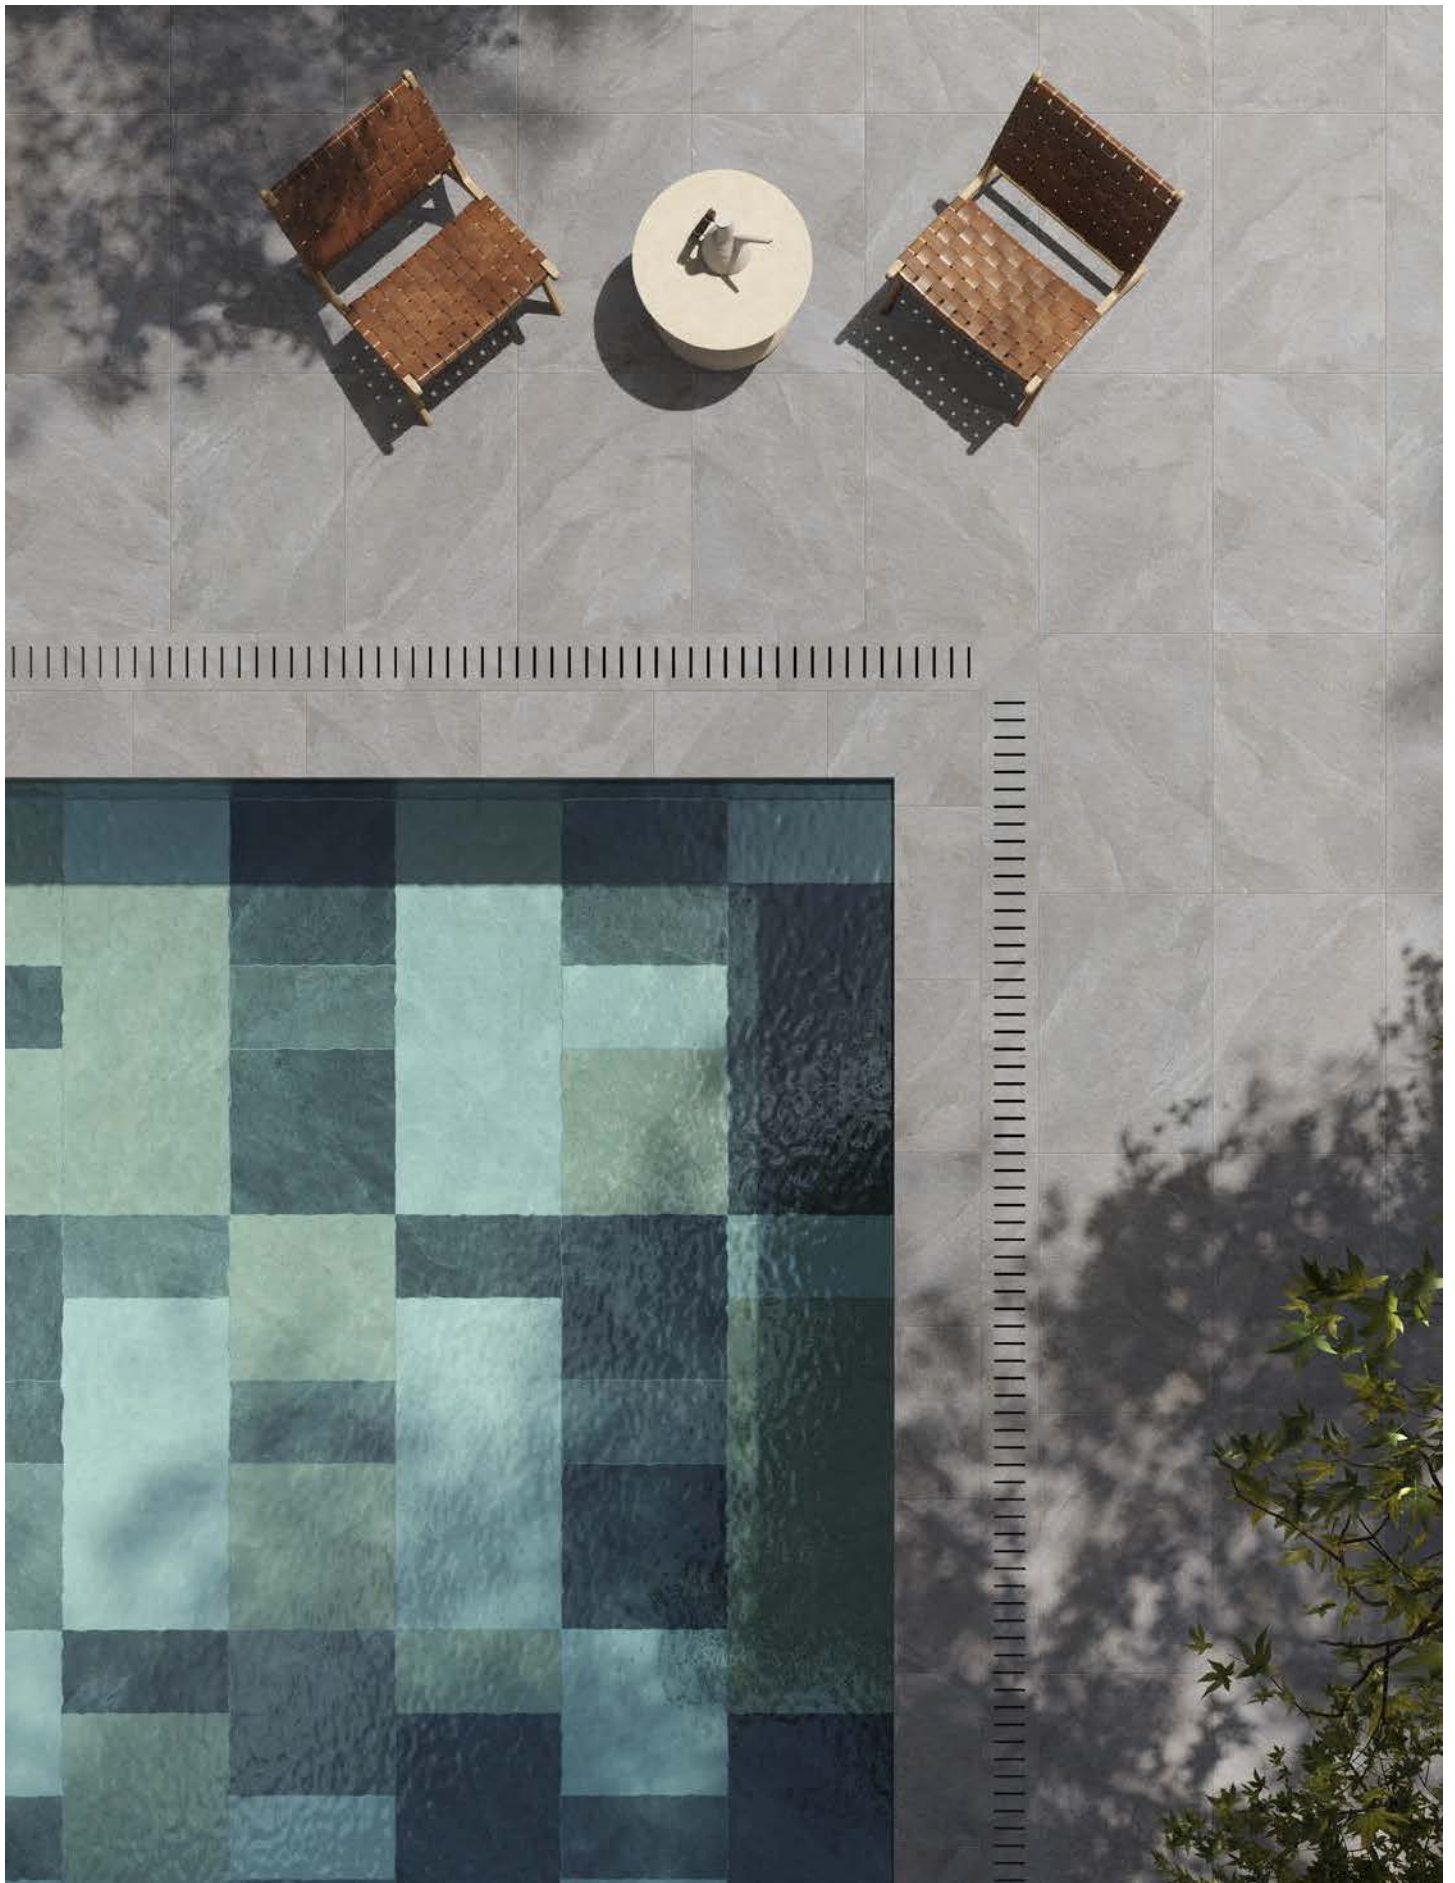

# PEZZI SPECIALI

20mm

griglia

ARK.

60,4x90,4 ft | V4 | R11 | A+B+C |

20mm

POLVERE 60,4X90,4 20 mm . griglia

CORDA 60,4X90,4 rt 20mm