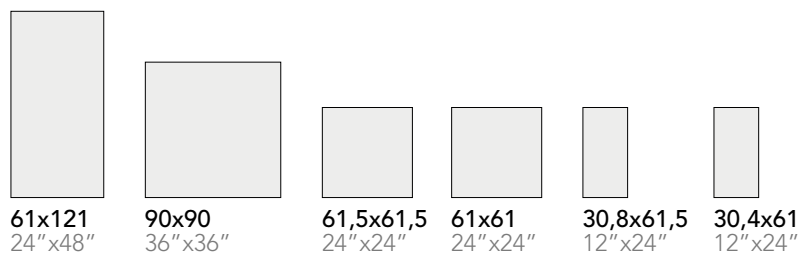

270x121 106" x48" 6 mm  
 240x120 96" x48" 6 mm  
 180x80 71" x32" 9 mm  
 121x121 48" x48" 9 mm

SUPERFICIE . SURFACE FINISH . SURFACE . OBERFLÄCHE

SPESORE . THICKNESS . ÉPAISSEUR . STAERKE

FORMATO SIZE	Tipologia Imballaggio	Ingombro	Pz/Box	Pz/Cav.	Pz/Cassa	M <sup>2</sup> /Box	M <sup>2</sup> /Pz	Box/Pal.	M <sup>2</sup> /Pal.	M <sup>2</sup> /Cav.	M <sup>2</sup> /Cassa	Tara (Kg)	Kg/Pz	Kg/Box	Kg/Cav.	Kg/Cassa	Kg/Pallet
121x121	PALLET SPONDE	1432x1240x561	2	-	-	2,92	-	18	52,56	-	-	51,6	29,2	58,4	-	-	1102,8
80x180	PALLET SPONDE	1880x970x577	2	-	-	2,88	-	18	51,84	-	-	55	28,8	57,6	-	-	1091,8
121x270**	CAVALLETTO	2800x750x1550	-	40	-	-	3,27	-	-	130,8	-	155	48,79	-	2106,6	-	-
120x240**	T-RACK	75x246x149	-	40	-	-	2,88	-	-	115,2	-	-	50	-	2000	-	-
121x121**	CAVALLETTO	1270x750x1550	-	36	-	-	1,46	-	-	52,56	-	83	29,2	-	1134,2	-	-
121x270**	CASSA	2830x1320x390	-	-	20	-	3,27	-	-	-	65,4	107	48,79	-	-	1082,8	-

LA COLLEZIONE DISPONE DI ALTRI FORMATI  
 AVAILABLE ALSO IN MORE FORMATS  
 LA COLLECTION COMPLETE DISPOSE DE PLUSIEURS FORMATS  
 DIE KOLLEKTION UMFASST WEITERE FORMATE

61x121 24" x48"  
 90x90 36" x36"  
 61,5x61,5 24" x24"  
 61x61 24" x24"  
 30,8x61,5 12" x24"  
 30,4x61 12" x24"