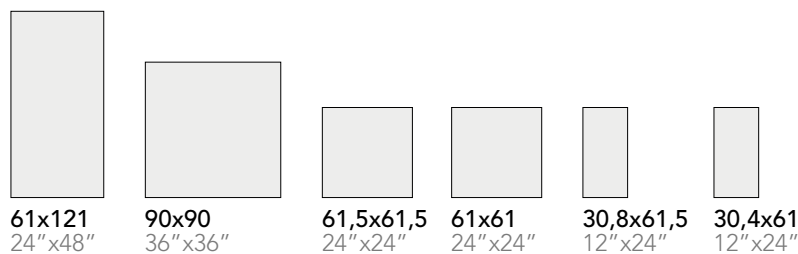

FORMATO SIZE	Tipologia Imballaggio	Ingombro	Pz/Box	Pz/Cav.	Pz/Cassa	M <sup>2</sup> /Box	M <sup>2</sup> /Pz	Box/Pal.	M <sup>2</sup> /Pal.	M <sup>2</sup> /Cav.	M <sup>2</sup> /Cassa	Tara (Kg)	Kg/Pz	Kg/Box	Kg/Cav.	Kg/Cassa	Kg/Pallet
121x121	PALLET SPONDE	1432x1240x561	2	-	-	2,92	-	18	52,56	-	-	51,6	29,2	58,4	-	-	1102,8
80x180	PALLET SPONDE	1880x970x577	2	-	-	2,88	-	18	51,84	-	-	55	28,8	57,6	-	-	1091,8
160x320**	CAVALLETTO	330x75x200	-	38	-	-	5,12	-	-	194,56	-	189	76,39	-	3091,82	-	-
121x270**	CAVALLETTO	2800x750x1550	-	40	-	-	3,27	-	-	130,8	-	155	48,79	-	2106,6	-	-
120x240**	T-RACK	75x246x149	-	40	-	-	2,88	-	-	115,2	-	-	50	-	2000	-	-
121x121**	CAVALLETTO	1270x750x1550	-	36	-	-	1,46	-	-	52,56	-	83	29,2	-	1134,2	-	-
160x320**	CASSA	172,6x343,2x36	-	-	18	-	5,12	-	-	-	92,16	153	76,39	-	-	1528,02	-
121x270**	CASSA	2830x1320x390	-	-	20	-	3,27	-	-	-	65,4	107	48,79	-	-	1082,8	-

EKXTREME	LAPPATO CAMPO PIENO SEMI POLISHED SEMI-POLI BRILLANT GELÄPPT	PREZZO PRICE PRIX PREIS	NATURALE NATUREL NATUR	PREZZO PRICE PRIX PREIS	SPESORE THICKNESS ÉPAISSEUR STAERKE
* 320x160 . 126"x63"	-	-	•	108,02	6 mm
* 270x121 . 106"x48"	-	-	•	77,16	6 mm
* 240x120 . 96"x48"	-	-	•	77,16	6 mm
121x121 . 48"x48"	-	-	•	61,73	9 mm
180x80 . 71"x32"	-	-	•	67,90	9 mm

61x121 24"x48"  
 90x90 36"x36"  
 61,5x61,5 24"x24"  
 61x61 24"x24"  
 30,8x61,5 12"x24"  
 30,4x61 12"x24"

EK ENERGIE KER	SABBIATO ANTISLIP ANTIDÉRAPANT RAU	PREZZO PRICE PRIX PREIS
61x121 . 24"x48"	-	-
90x90 . 36"x36"	-	-
30,4x61 . 12"x24"	-	-
61x61 . 24"x24"	-	-
61,5x61,5 . 24"x24"	•	29,32
30,8x61,5 . 12"x24"	-	-