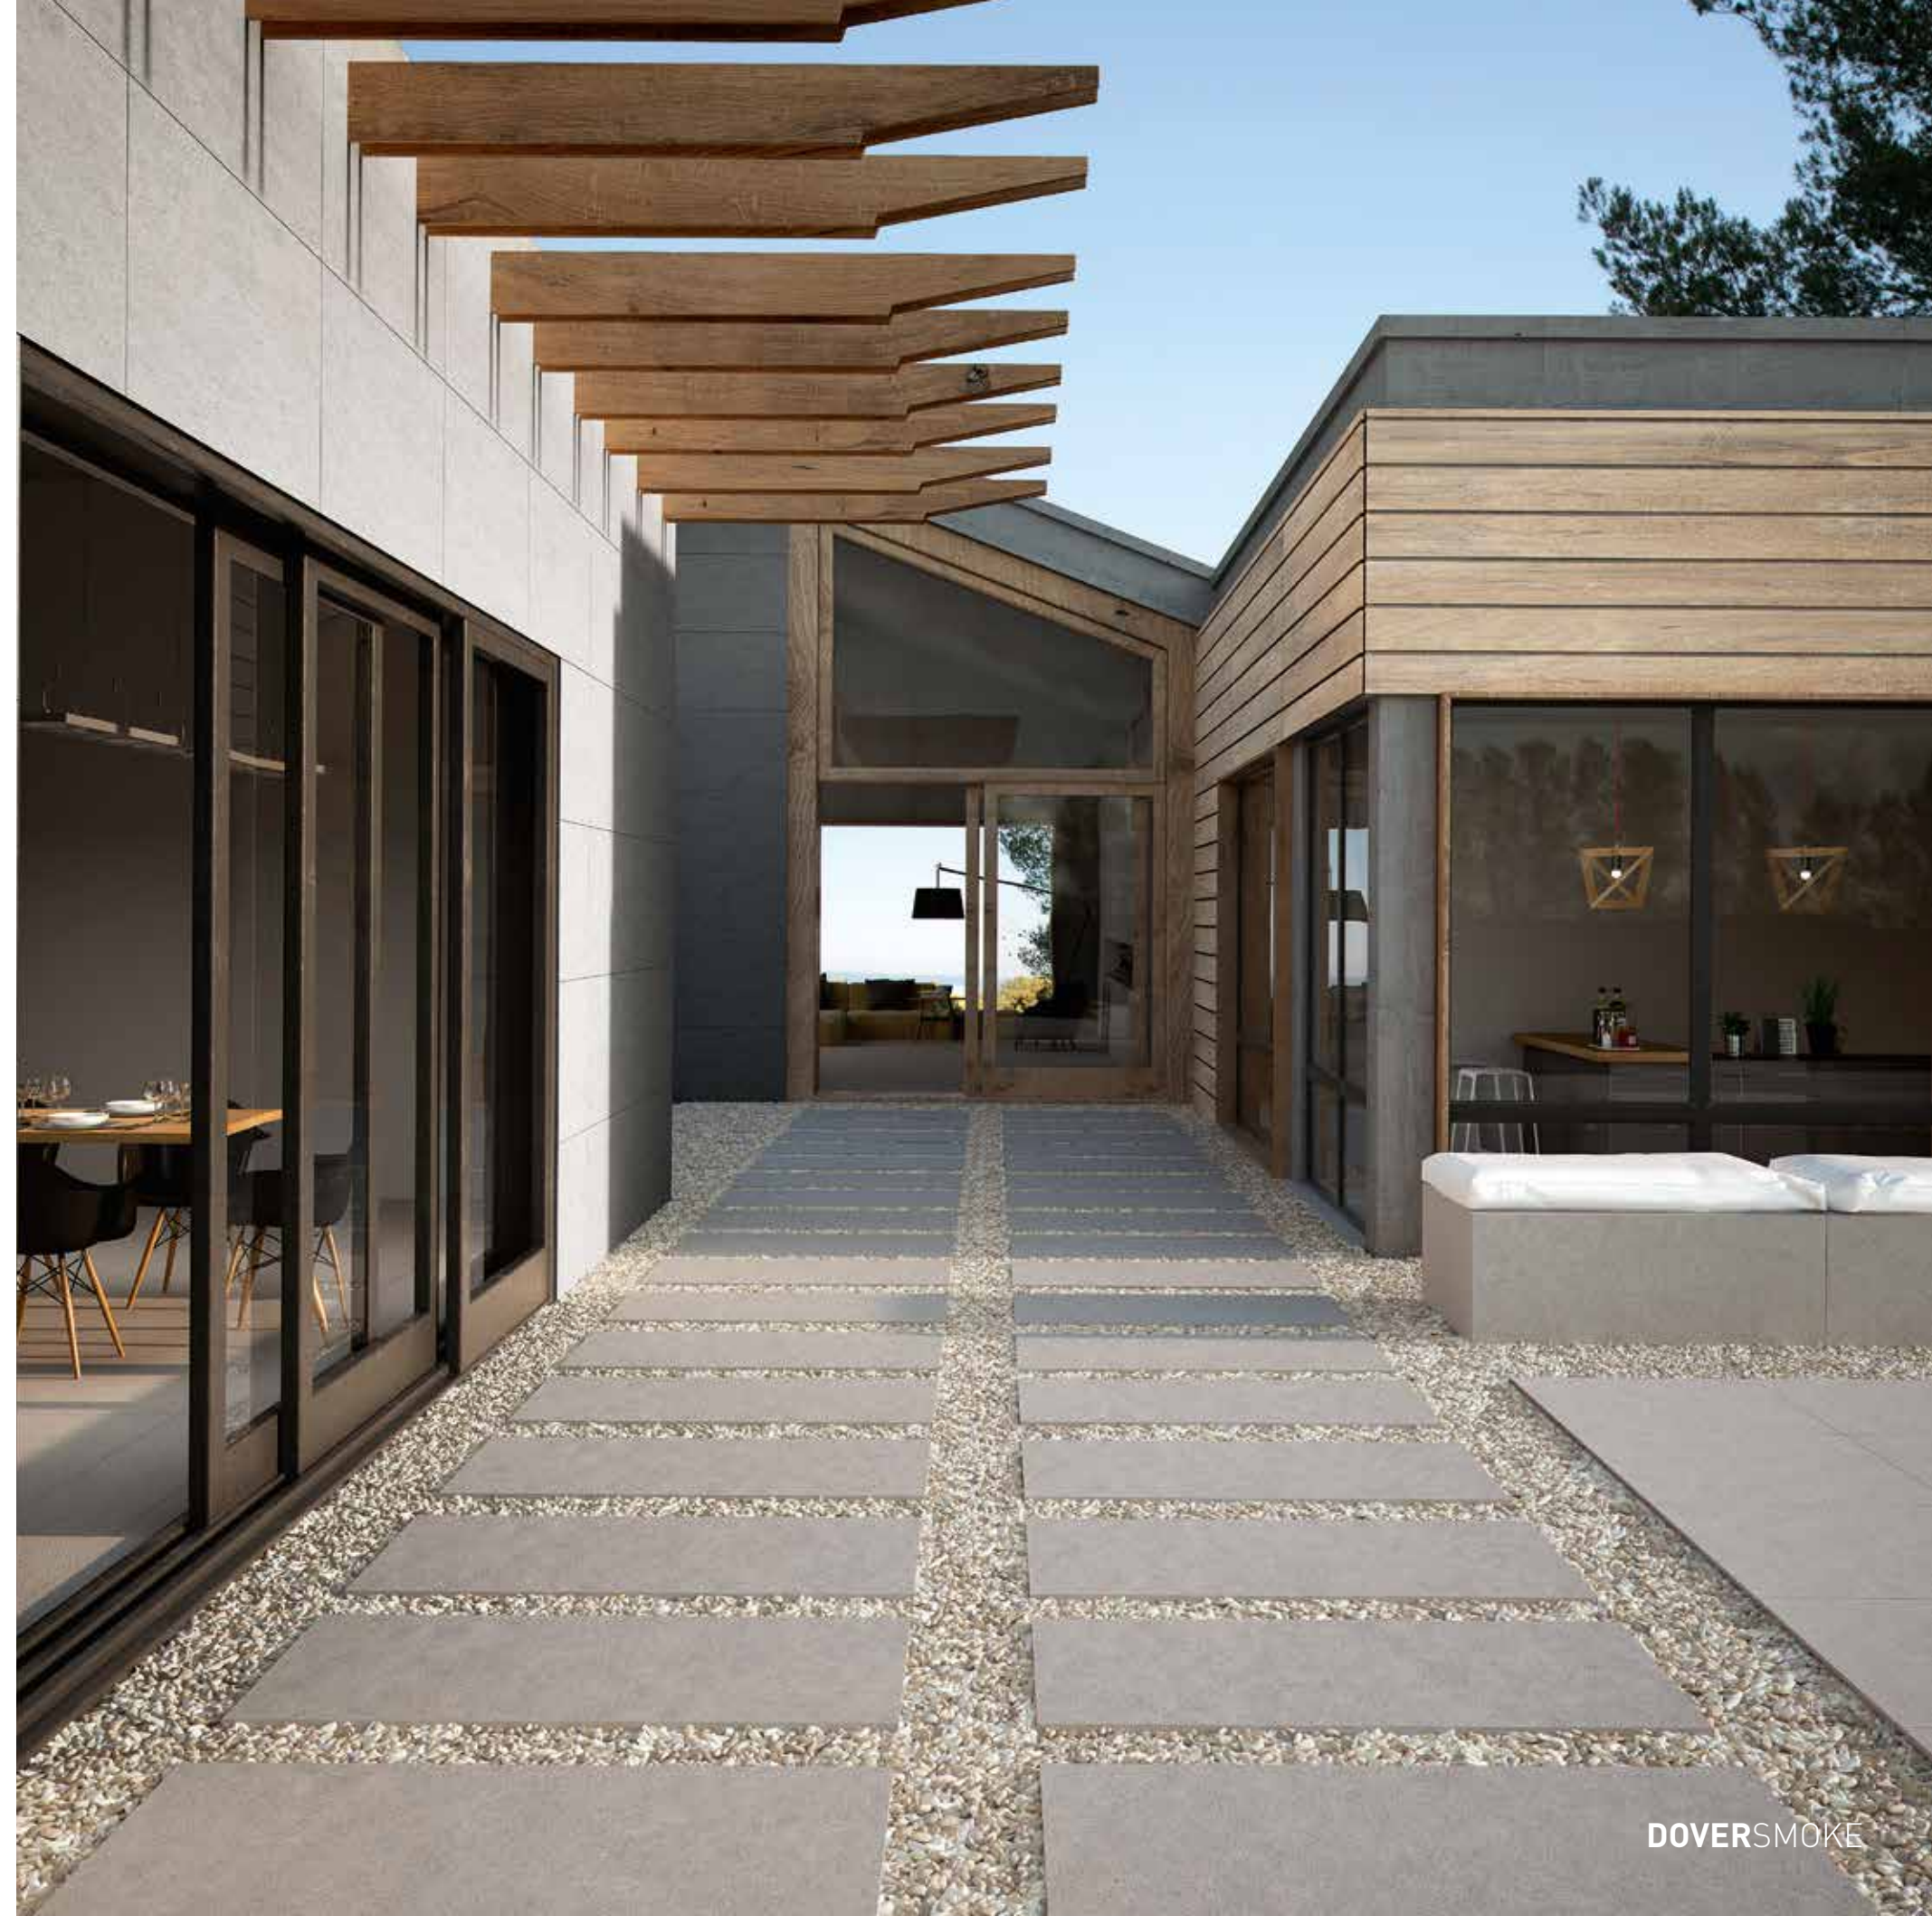

DOVERSMOKE